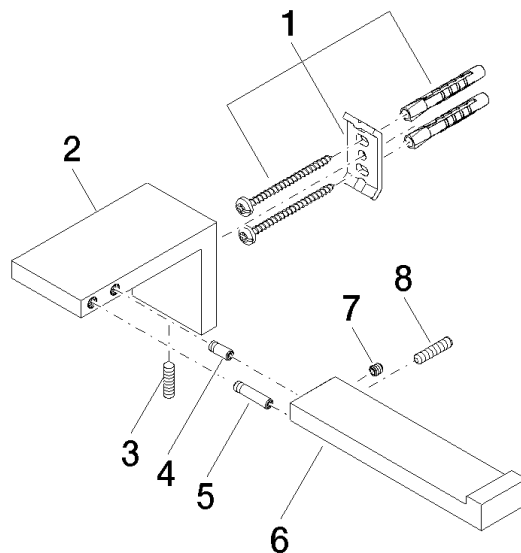

83 500 980

- largeur 175 mm
- hauteur 60 mm
- saillie 90 mm

	Chrome	83 500 980-00
	Platine brossé	83 500 980-06
	Platine	83 500 980-08
	Laiton brossé (Or 23cts)	83 500 980-28
	Noir mat	83 500 980-33
	Dark Platinum brossé	83 500 980-99

83 500 980

mm [inches]

83 500 980

Les pièces pour les autres finitions peuvent être trouvées ici : Platine brossé

### Liste des pièces de rechange

N°	Article Numéro	Désignation	Fréquence de montage	Délai de livraison
1	05 17 20 736 00 90	set de fixation	1	2
2	08 17 98 500-00	patte de fixation	1	10
3	04 31 11 113 00 90	tige	1	2
4	09 31 11 204 90	tige	1	2
5	09 31 11 203 90	tige	1	2
6	08 17 98 554-00	patte de fixation	1	10
7	90 31 11 030 00 90	tige	1	2
8	09 31 11 059 90	tige	1	2