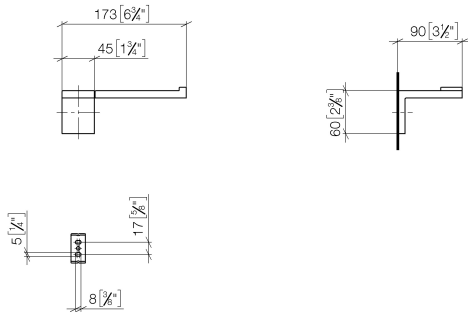

83 500 980

- largeur 175 mm
- hauteur 60 mm
- saillie 90 mm

	Chrome	83 500 980-00
	Platine brossé	83 500 980-06
	Platine	83 500 980-08
	Laiton brossé (Or 23cts)	83 500 980-28
	Noir mat	83 500 980-33
	Dark Platinum brossé	83 500 980-99

83 500 980

mm [inches]

83 500 980

Les pièces pour les autres finitions peuvent être trouvées ici : Platine brossé

### Liste des pièces de rechange

N°	Article Numéro	Désignation	Fréquence de montage	Délai de livraison
1	05 17 20 736 00 90	set de fixation	1	2
2	08 17 98 500-00	patte de fixation	1	10
3	04 31 11 113 00 90	tige	1	2
4	09 31 11 204 90	tige	1	2
5	09 31 11 203 90	tige	1	2
6	08 17 98 554-00	patte de fixation	1	10
7	90 31 11 030 00 90	tige	1	2
8	09 31 11 059 90	tige	1	2